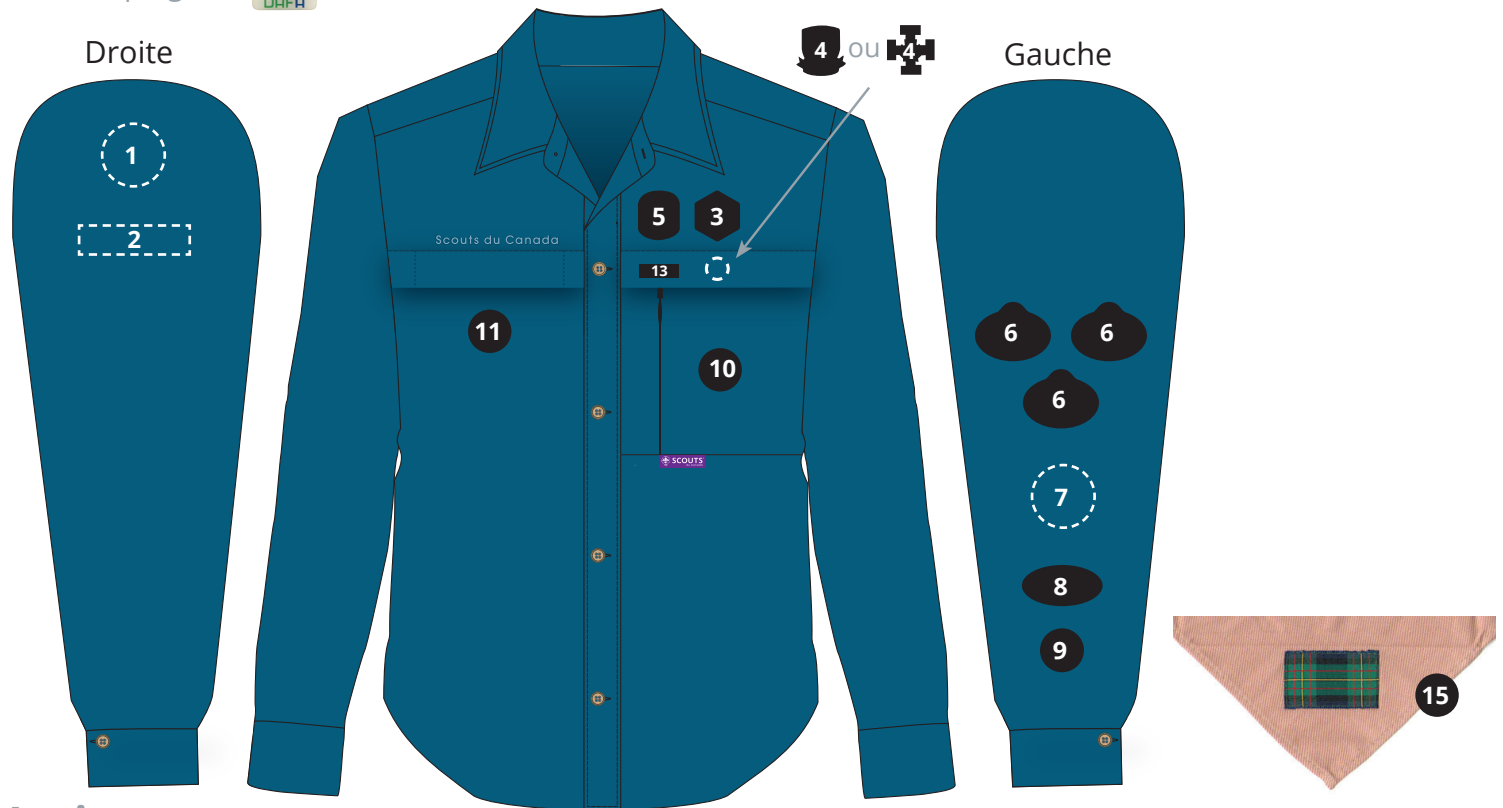

L'UNIFORME DES ROUTIERS

17-25 ans

À chaque changement de branche, les badges sont modifiés à l'exception des insignes du district et d'unité ou de groupe.

Description

- Chemise bleue
- Chandail à manches courtes assorti aux couleurs de l'uniforme
- Foulard de groupe ou des Scouts du Canada
- Nœud de foulard
- Pantalon gris foncé (anthracite) avec ceinture
- DAFA épinglette  (sur le foulard)

Insignes

	1	District		9	Général Roméo Dallaire
	2	Unité ou groupe		10	Environnement du scoutisme mondial - corde violette
	3	Branche		11	Scout du monde
	4	Promesse – insigne ou croix OR		12	Insigne spécial (Ex.: badges de solidarité, badges anniversaire, etc.)
	5	Montée		13	Médailles et décorations-cérémonies officielles Répliques miniatures-quotidien
	6	Ours polaire rouge, vert ou bleu		14	Nœud de Gilwell
	7	Secourisme		15	Foulard grège
	8	Oméga		16	Collier deux bûchettes
				16	Collier quatre bûchettes

Tout autre badge se place sur la couverture de camp. Il faut coudre les badges et non les coller au fer à repasser, au risque de faire fondre la chemise.